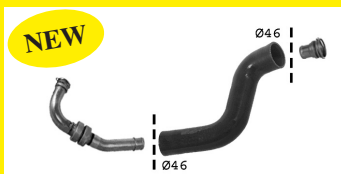

Durit sortie turbo / Outlet turbo hose

OE 8200384940

1.5 DCi

CM0F/0T K9K722
GM0F

Megane III

3334005

Durit sortie turbo / Outlet turbo hose

OE Part/oe 8200760281