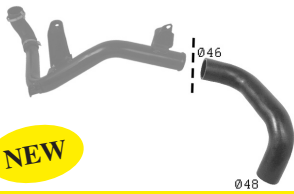

2.0 JTD /FAP

01/07-

DW10B/UTED4

3330017**Durit échangeur air retour / Return Air exchanger hose****OE 1498557080**

2.0 JTD /FAP

04/07-

DW10B/UTED4

**FORD
C-Max**
3336012
Durit échangeur air arrivée / inlet Air exchanger hose
OE Part/oe 1672189