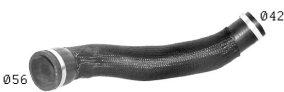

2.0 HDi FAP

-04/11/07

DW10BTED4

2.0 HDi FAP
Avec chauffage complémentaire

05/11/07-01/12/08

DW10BTED4

3330009

Bague entrée turbo / Inlet turbo sleeve

OE 1434C8