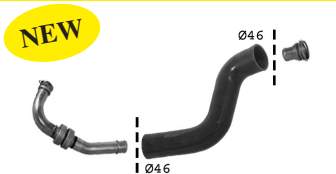

1.5 DCi

JZ0A

K9K830

1.5 DCi

JZ07/0B

K9K832

Thalia Symbol I (LB)

3334001

Durit sortie turbo / Outlet turbo hose

OE 8200770644