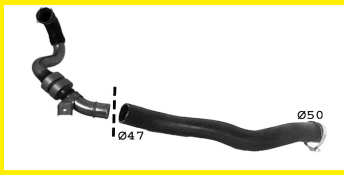

CITROËN

DACIA

DACIA

Duster

3334012

Durit sortie turbo / Outlet turbo hose

OE Part/oe 8200598006

1.5 DCi /4WD