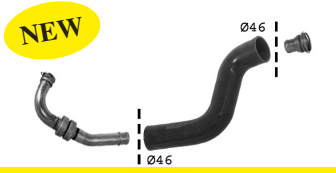

1.5 DCi

EZ07/OB K9K832

RENAULT

RENAULT

Megane III Coupé

3334005

Durit sortie turbo / Outlet turbo hose

OE Part/oe 8200760281