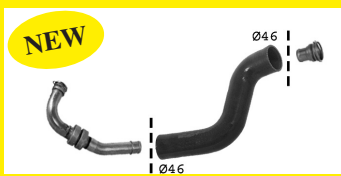

1.5 DCi

BZ0A K9K830

1.5 DCi

BZ06/OB K9K832

Megane III Break

3334005

Durit sortie turbo / Outlet turbo hose

OE Part/oe 8200760281