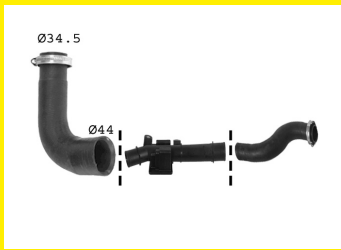

RENAULT

RENAULT

Kangoo II 01/08- VU

3334008

Durit sortie turbo / Outlet turbo hose

OE Part/oe 8200534296

1.5 DCi

FW0A

K9K800

3334009

Durit sortie turbo / Outlet turbo hose

OE Part/oe 8200534296