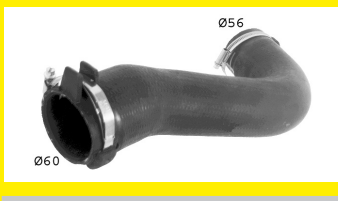

2.0 JTD

06/06-

DW10UTED4

2.0 JTD FAP

06/06-

DW10BTED4

3330017

Durit échangeur air retour / Return Air exchanger hose

OE 1498557080