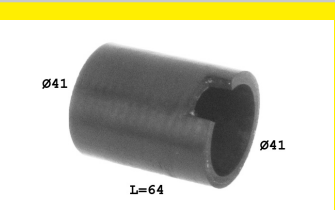

1.6 HDi

05/08-

DV6TED4BU

3330026

Durit sortie turbo / Outlet turbo hose

OE 0382AP

2.0 HDi Depol. CEE 95

-11/02