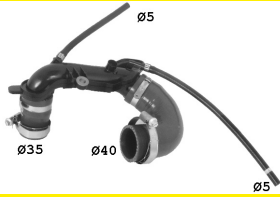

RENAULT

...Kangoo I 03/03-12/07 VL

3334001

Durit sortie turbo / Outlet turbo hose

OE 8200770644

1.5 DCi 65hp 48kw

K9K700/4

1.5 DCi 60hp 42kw

K9K710

3334003

Durit sortie turbo / Outlet turbo hose

OE 8200164191