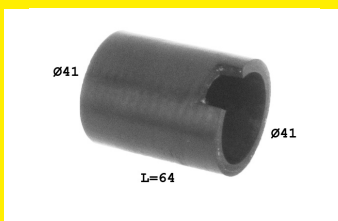

OE 0382EN

1.6 HDi /FAP

DV6TED4

3330026

Durit sortie turbo / Outlet turbo hose

OE 0382AP

2.0 HDi

-17/11/02