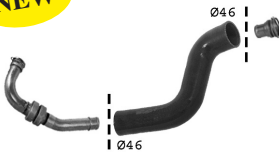

Fluence

3334005

Durit sortie turbo / Outlet turbo hose

OE Part/oe 8200760281

NEW

1.5 DCi	01/10-	B/L30A	K9K830
1.5 DCi	01/10-	B/L30B	K9K832
1.5 DCi	01/10-	B30E/0M L30M	K9K838
1.5 DCi	01/10-	B30J/0K L30J/0K	K9K842

Kangoo I -02/03 VL...

3334003

Durit sortie turbo / Outlet turbo hose

OE 8200164191