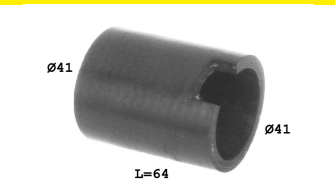

2.0 HDi

-20/10/03

DW10TD

3330012

Durit sortie turbo / Outlet turbo hose

OE 0382CR