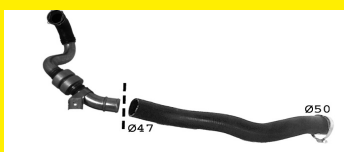

1.5 DCi India Conduite à D

LS00

K9K790/94

3334012

Durit sortie turbo / Outlet turbo hose

OE Part/oe 8200598006

1.5 DCi

09/04-