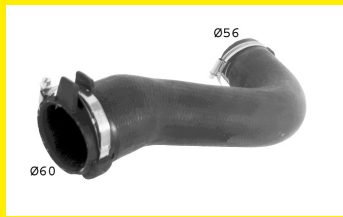

CITROËN

...Jumpy

3330013

Durit échangeur air arrivée / inlet Air exchanger hose

OE 0382GZ

2.0 HDi /FAP

01/07-

DW10B/UTED4

3330017

Durit échangeur air retour / Return Air exchanger hose

OE 0382HA