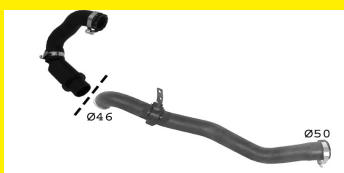

1.5 DCi

BS0K

K9K792

3334012

Durit sortie turbo / Outlet turbo hose

OE Part/oe 8200598006