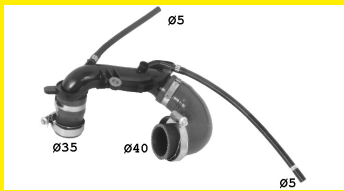

03/10-

HSMW

K9K796

Logan I

3334001

Durit sortie turbo / Outlet turbo hose

OE 8200770644

1.5 DCi 65hp 48kw