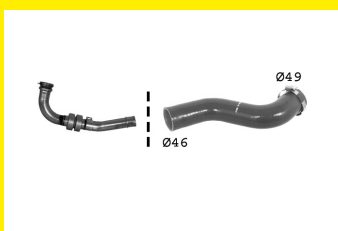

1.5 DCi

F/KW0B K9K802

1.5 DCi

F/KW0C K9K804

1.5 DCi

F/KW0F K9K806

1.5 DCi

FW0K/OL
KW0K/OL/OV K9K812