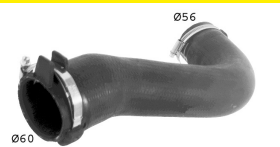

2.0 HDi

-12/06

DW10ATED/4
DW10BTED/W3/W4
DW10BTED+

3330013

Durit échangeur air arrivée / inlet Air exchanger hose

OE 0382GZ

2.0 HDi /FAP

01/07-