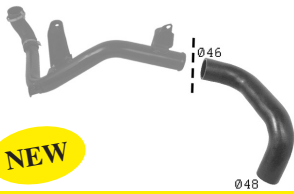

FORD

Focus

3336012

Durit échangeur air arrivée / *inlet Air exchanger hose*

OE Part/oe 1672189

1.6 TDCi /FAP

03/12/07-29/07/11

3336004

Durit échangeur air retour / *Return Air exchanger hose*

OE 1525112