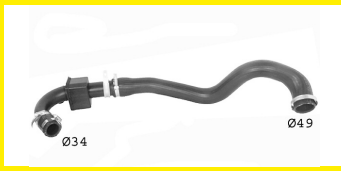

Durit sortie turbo / Outlet turbo hose

OE 8200384940

1.5 DCi

CM0F/0T K9K722
GM0F

Megane III

3334005

Durit sortie turbo / Outlet turbo hose

OE Part/oe 8200760281