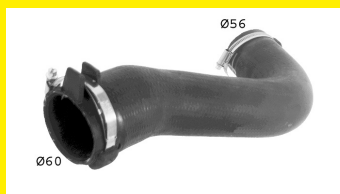

2.0 HDi

DW10UTED4

2.0 HDi FAP

DW10BTED4

3330017

Durit échangeur air retour / Return Air exchanger hose

OE 0382HA