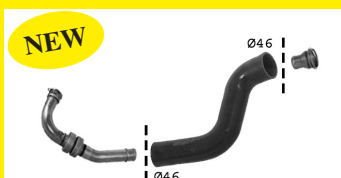

1.5 DCi

KZ0A K9K830

1.5 DCi

KZ0B K9K832

Megane III Cab. CC

3334005

Durit sortie turbo / Outlet turbo hose

OE Part/oe 8200760281