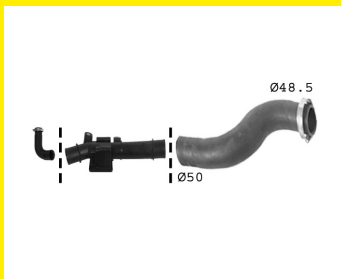

1.5 DCi

FW0A

K9K800

Master II

3334013

Durit sortie turbo / Outlet turbo hose

OE 8200140254